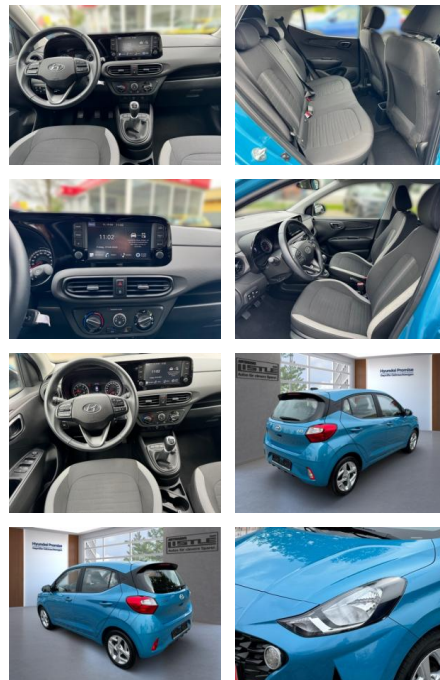

AL33-210680 **Angebotsnr.:**

Erstzulassung:	Kilometer:	Farbe:	Leistung:	Kraftstoffart:
01.05.2023	16.500		49 kW / 67 PS	Benzin

PREIS
16.120 €

FINANZIERUNGSBEISPIEL
Laufzeit: 72 Monate Anzahlung: 30 %
Basis-Finanzierung:* Mtl. Rate:
Zielraten-Finanzierung:** Mtl. Rate: **83 €**