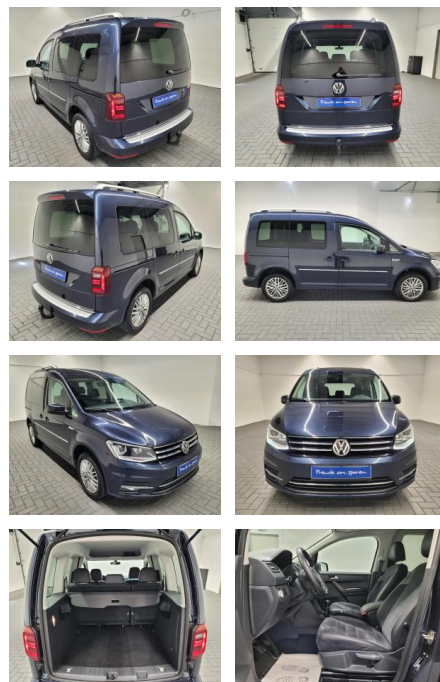

## Volkswagen Caddy Highline Xenon/Navi/AHK

AM35-25801 **Angebotsnr.:**

**Erstzulassung:** 19.04.2017    **Kilometer:** 97.500    **Farbe:**    **Leistung:** 110 kW / 150 PS    **Kraftstoffart:** Diesel