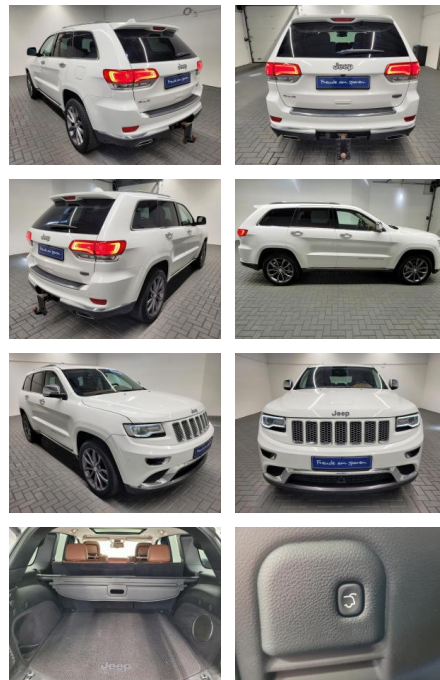

AM35-25728 **Angebotsnr.:**

Erstzulassung:	Kilometer:	Farbe:	Leistung:	Kraftstoffart:
01.07.2015	138.000		210 kW / 286 PS	Benzin

PREIS
27.530 €

FINANZIERUNGSBEISPIEL

Laufzeit: 72 Monate Anzahlung: 30 %
Basis-Finanzierung:* Mtl. Rate:
Zielraten-Finanzierung:** **1.142 €**