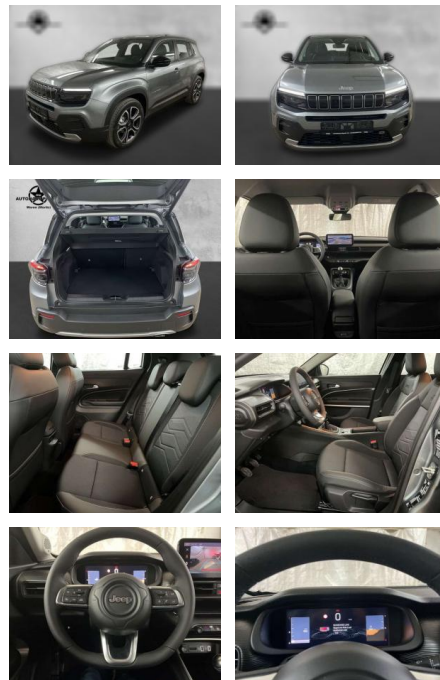

## Jeep Avenger 1.2 GSE LED NAVI KAMERA DAB

AP38-2249710 Angebotsnr.:

Erstzulassung:	Kilometer:	Farbe:	Leistung:	Kraftstoffart:	Verbr. komb.	CO2-Emission	CO2-Klasse (WLTP)
01.09.2023	22.800	Grau	74 kW / 101 PS	Benzin	5,8 l/100km	131 g/km	D