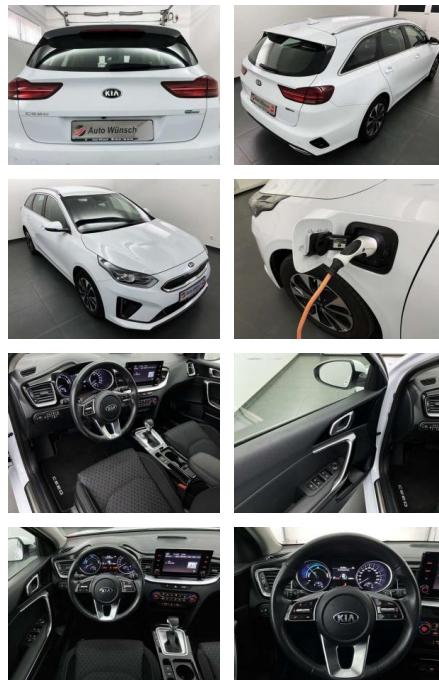

Erstzulassung:	Kilometer:	Farbe:	Leistung:	Kraftstoffart:
01.07.2021	64.620	Weiß	104 kW / 141 PS	Benzin

PREIS
21.280 €

FINANZIERUNGSBEISPIEL
Laufzeit: 72 Monate Anzahlung: 30 %
Basis-Finanzierung:* Mtl. Rate:
Zielraten-Finanzierung:** **110 €**