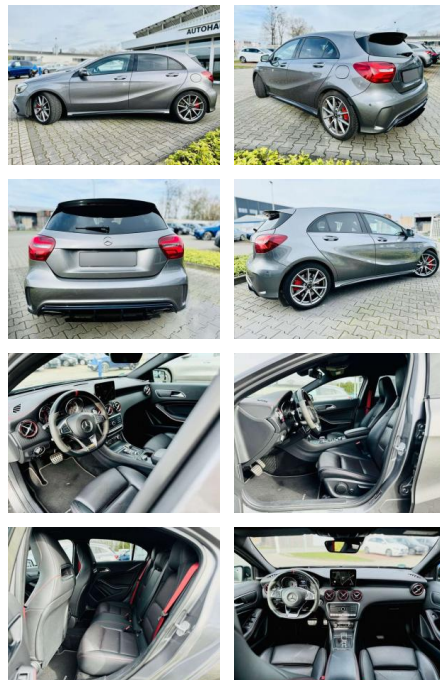

AB97-A 5196 **Angebotsnr.:**

Erstzulassung:	Kilometer:	Farbe:	Leistung:	Kraftstoffart:
01.04.2017	94.980	Grau	280 kW / 381 PS	Benzin

PREIS
30.970 €

FINANZIERUNGSBEISPIEL

Laufzeit: 72 Monate Anzahlung: 30 %
Basis-Finanzierung:* Mtl. Rate:
Zielraten-Finanzierung:** **1.160 €**