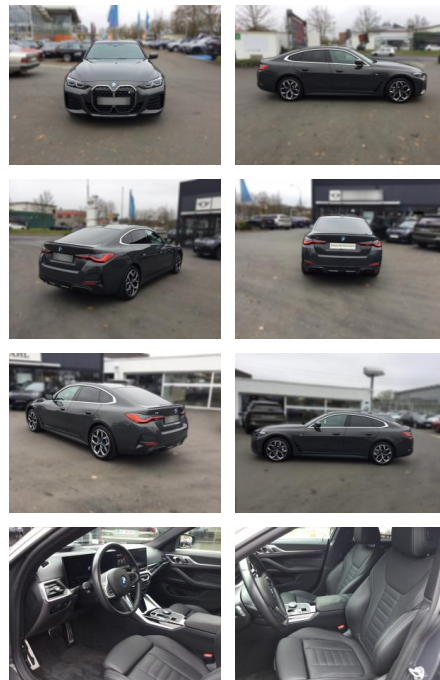

WG05-253821 Angebotsnr.:

Erstzulassung:	Kilometer:	Farbe:	Leistung:	Kraftstoffart:
01.01.2024	15.000	Grau	250 kW / 340 PS	Elektro

PREIS
64.740 €

FINANZIERUNGSBEISPIEL

Laufzeit: 72 Monate Anzahlung: 30 %
Basis-Finanzierung:* Mtl. Rate:
Zielraten-Finanzierung:** **334 €**