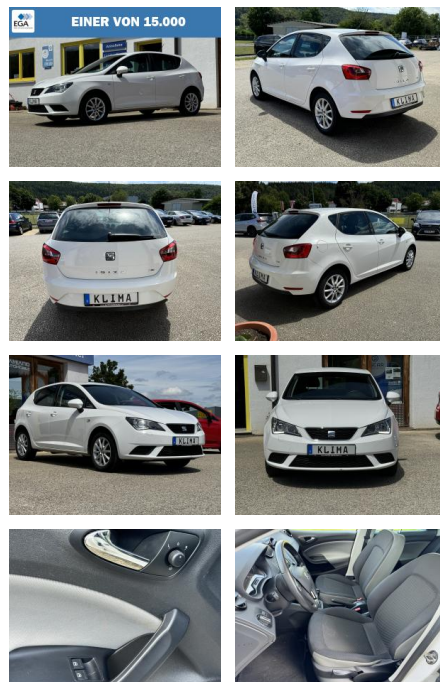

Ihr Ansprechpartner

Herr Uwe Hackmann
E-Mail: info@autohaus-hackmann.de
Telefon: 05436 293

Autohaus Hackmann GmbH & Co KG
Gartenstr. 1 - 49638 Nortrup - Tel.: 05436 / 293

Seat Ibiza 1.2 TSI Style

DA04-ED2404-8196049

Erstzulassung: 22.02.2016
Kilometer: 80.629
Farbe: Weiß
Leistung: 66 kW / 90 PS
Kraftstoffart: Benzin

PREIS
9.960 €

FINANZIERUNGSBEISPIEL
Laufzeit: 72 Monate Anzahlung: 30 %
Basis-Finanzierung:* Mtl. Rate:
Zielraten-Finanzierung:** Mtl. Rate: **51 €**