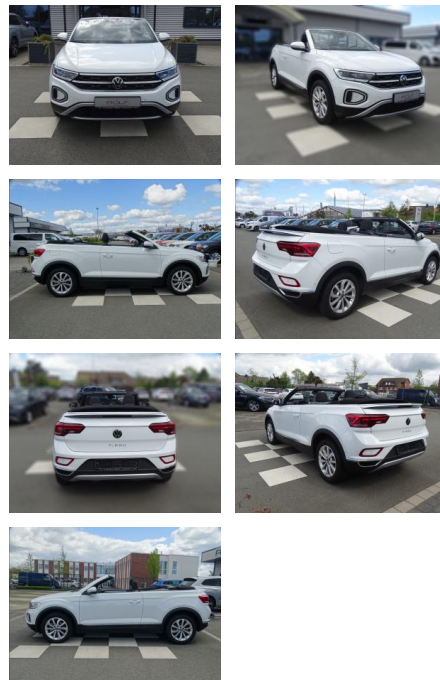

## Volkswagen T-Roc 1.0 Style CABRIO NAVI RFK

RA00-21074 **Angebotsnr.:**

Erstzulassung:	Kilometer:	Farbe:	Leistung:	Kraftstoffart:
01.04.2023	22.522	Weiß	81 kW / 110 PS	Benzin

**PREIS**  
**27.760 €**