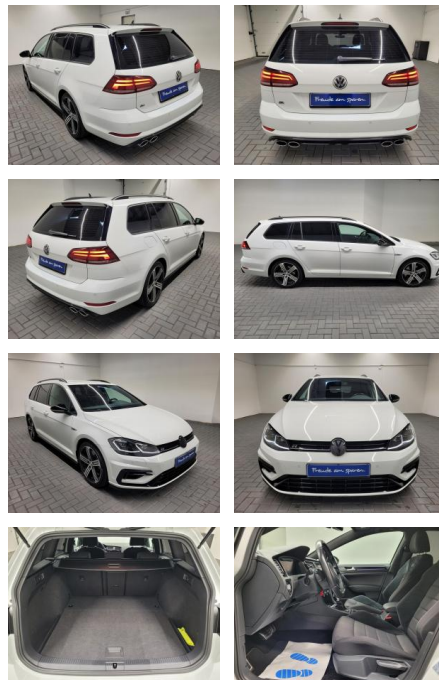

AM35-26064 **Angebotsnr.:**

Erstzulassung:	Kilometer:	Farbe:	Leistung:	Kraftstoffart:	Verbr. komb.	CO2-Emission	CO2-Klasse (WLTP)
16.06.2020	47.270		221 kW / 300 PS	Benzin	8,6 l/100km	195 g/km	G

PREIS
37.850 €