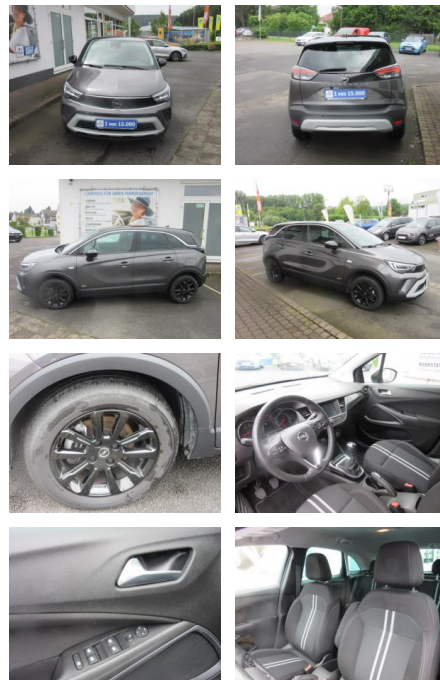

AH18-048547 Angebotsnr.:

Erstzulassung: 01.05.2023
Kilometer: 14.264
Farbe: grau
Leistung: 81 kW / 110 PS
Kraftstoffart: Benzin

PREIS
18.700 €

FINANZIERUNGSBEISPIEL
Laufzeit: 72 Monate Anzahlung: 30 %
Basis-Finanzierung:* Mtl. Rate:
Zielraten-Finanzierung:** Mtl. Rate: **97 €**