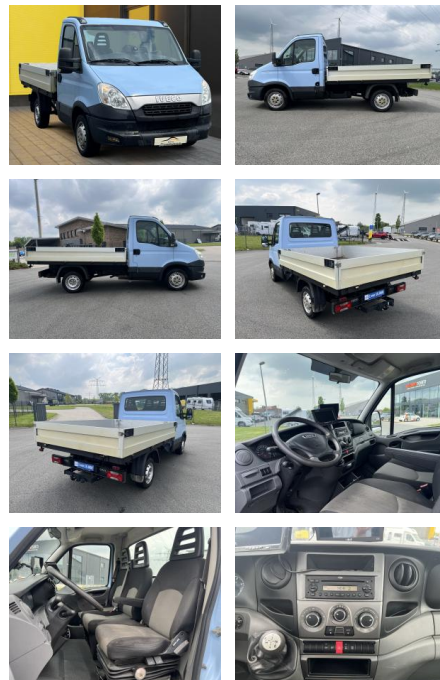

## Iveco Daily 29L15 Pritsche+AHK+Klima+Kamera+Navi

AB19-NB1-86 Angebotsnr.:

Erstzulassung:	Kilometer:	Farbe:	Leistung:	Kraftstoffart:
11.06.2014	50.000	Blau	107 kW / 145 PS	Diesel

**PREIS**  
**20.260 €**

### Weiteres

- Länge ca. 3m
- Breite ca. 2m

**STÄNDIG ÜBER 15.000 FAHRZEUGE IM BESTAND!**