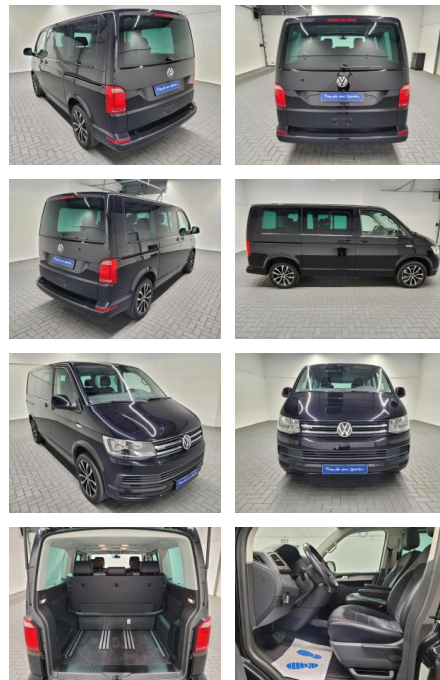

AM35-25986 **Angebotsnr.:**

Erstzulassung:	Kilometer:	Farbe:	Leistung:	Kraftstoffart:
12.12.2019	62.000		146 kW / 199 PS	Diesel

PREIS
55.110 €

FINANZIERUNGSBEISPIEL
Laufzeit: 72 Monate Anzahlung: 30 %
Basis-Finanzierung:* Mtl. Rate:
Zielraten-Finanzierung:** **285 €**