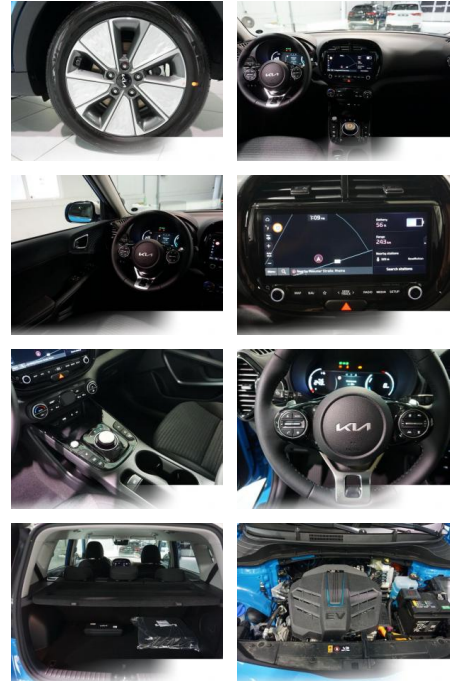

Ihr Ansprechpartner

Herr Uwe Hackmann
E-Mail: info@autohaus-hackmann.de
Telefon: 05436 293

Autohaus Hackmann GmbH & Co KG
Gartenstr. 1 - 49638 Nortrup - Tel.: 05436 / 293

Kia Soul EV 64 KWH INSPIRATION WÄRMEPUMPE

BR02-11100 **Angebotsnr.:**

Erstzulassung:	Kilometer:	Farbe:	Leistung:	Kraftstoffart:	Reichweite elektr. (WLTP)
01.08.2023	7.733		150 kW / 204 PS	Elektro	452 km

PREIS
31.280 €

FINANZIERUNGSBEISPIEL
Laufzeit: 72 Monate   Anzahlung: 30 %
Basis-Finanzierung:*   Mtl. Rate:
Zielraten-Finanzierung:** **162 €**

* Basisfinanzierung: Anzahlung: 9.384 Euro, Laufzeit: 72 Monate, Nettodarlehen: 21.896 Euro, Gesamtbetrag: 33.573 Euro, Zinssätze: 3.44% Sollz. (gebunden), 3.49% eff.
** Zielratenfinanzierung: Anzahlung: 9.384 Euro, Laufzeit: 72 Monate, Nettodarlehen: 21.896 Euro, Zielrate: 15.640 Euro, Gesamtbetrag: 34.555 Euro, Zinssätze: 3.44% Sollz. (gebunden), 3.49% eff.,

Vermittlung für: Santander Consumer Bank
Repräsentatives Beispiel gem. § 17 Abs. 4 PAngV. Diese Finanzierungsangebote sind Beispiele. Gerne ermitteln wir für Sie Ihr individuelles Angebot.

Ausstattung

Sicherheit

- PDC Park Distance Control hinten
- Anti-Blockiersystem ABS
- Antischlupfregelung ASC+T
- elektronische Stabilitätskontrolle (ESP / DSP)
- Servolenkung
- Regensensor
- Wegfahrsperre
- Kindersitzbefestigung
- PDC Park Distance Control vorne

Multimedia

- Radio
- Navigation mit Bildschirm
- MP3 Anschluss
- Head UP Display
- Bluetooth

Komfort

- Zentralverriegelung

- Bordcomputer

Interieur

- Multifunktionslenkrad
- el. Fensterheber
- Sitzheizung

Exterieur

- Leichtmetallfelgen
- Nebelscheinwerfer
- Dachreling

Weiteres

- Lichtsensor
- elektrische Aussenspiegel
- Nichtraucher
- Das Fahrzeug verfügt über ein Batterie-Zertifikat. Für weitere Informationen nehmen Sie bitte direkten Kontakt auf
- 7 Jahre Herstellergarantie ab Meldung

- Notruf-Service e-Call
- Batterie 64 kWh
- On-Board Charger (3-Phasen)
- Tagfahrlicht LED
- Sitzheizung vorn
- Head-up-Display (HUD) mit Projektion von Fahrinformationen auf die Frontscheibe
- SUV-Designpaket (Seitenschutzleisten/Radlaufverbreiterungen mattschwarz
- Frontstoßfänger und Seiten mit silberfarbenem Unterfahrschutzdesign)
- Klimaautomatik
- Fernlichtassistent
- Parksensoren hinten
- Parksensoren vorn
- Regensensor
- Rückfahrkamera
- Smart-Key und Startknopf
- Geschwindigkeitsbegrenzer
- Frontscheinwerfer (LED)

STÄNDIG ÜBER 15.000 FAHRZEUGE IM BESTAND!