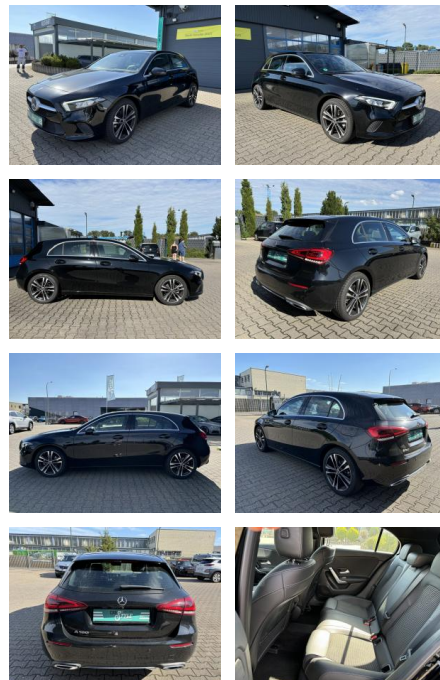

Ihr Ansprechpartner

Herr Uwe Hackmann
E-Mail: info@autohaus-hackmann.de
Telefon: 05436 293

Autohaus Hackmann GmbH & Co KG
Gartenstr. 1 - 49638 Nortrup - Tel.: 05436 / 293

Mercedes-Benz A 180 Edition 19 Ambiente Apple Ca...

CS01-FO2405176 Angebotsnr.:

Erstzulassung:	Kilometer:	Farbe:	Leistung:	Kraftstoffart:
25.03.2020	37.900	Schwarz	100 kW / 136 PS	Benzin

PREIS
21.790 €

FINANZIERUNGSBEISPIEL

Laufzeit: 72 Monate Anzahlung: 30 %
Basis-Finanzierung:* Mtl. Rate:
Zielraten-Finanzierung:** **113 €**