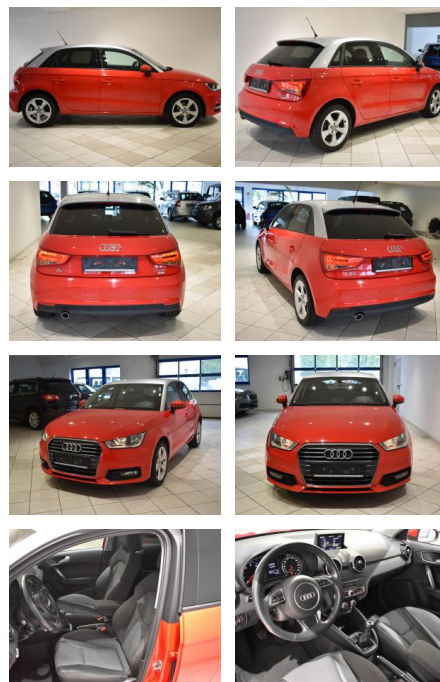

## Audi A1 Sportback 1.0TFSI SHZ GRA PDC Klima

AH44-ATS8208Angebotsnr.:

Erstzulassung:	Kilometer:	Farbe:	Leistung:	Kraftstoffart:
25.01.2019	75.788	Rot	70 kW / 95 PS	Benzin

**PREIS**  
**16.550 €**