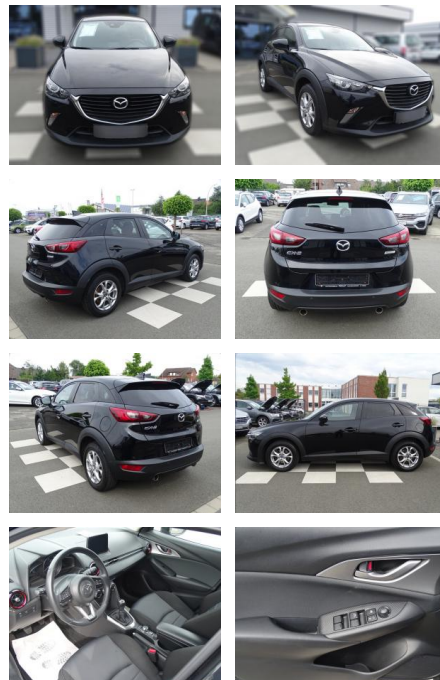

Erstzulassung:	Kilometer:	Farbe:	Leistung:	Kraftstoffart:
01.12.2017	76.564	Schwarz	88 kW / 120 PS	Benzin

PREIS
16.430 €

FINANZIERUNGSBEISPIEL
Laufzeit: 72 Monate Anzahlung: 30 %
Basis-Finanzierung:* Mtl. Rate:
Zielraten-Finanzierung:** Mtl. Rate: **85 €**