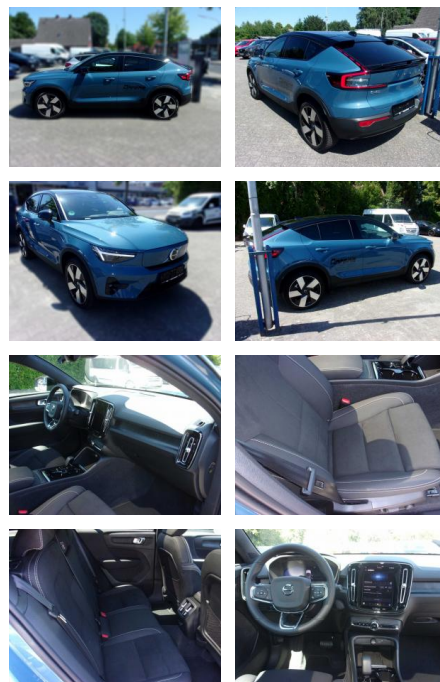

AA19-00498 **Angebotsnr.:**

Erstzulassung:	Kilometer:	Farbe:	Leistung:	Kraftstoffart:
26.12.2021	4.055	Diverse	300 kW / 408 PS	Elektro

PREIS
46.810 €

FINANZIERUNGSBEISPIEL

Laufzeit: 72 Monate Anzahlung: 30 %
Basis-Finanzierung:* Mtl. Rate:
Zielraten-Finanzierung:** **242 €**