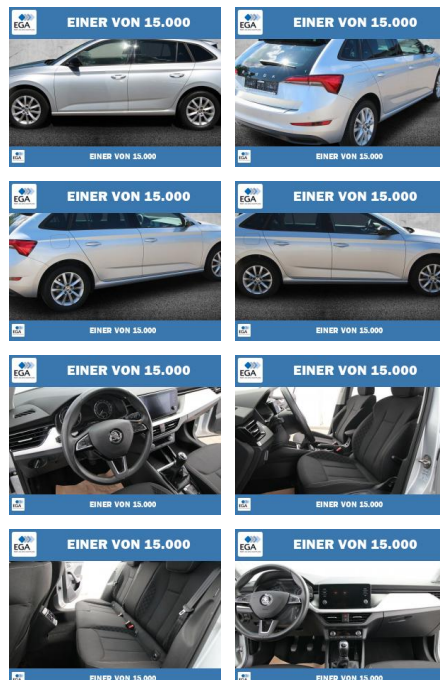

Ihr Ansprechpartner

Herr Uwe Hackmann
E-Mail: info@autohaus-hackmann.de
Telefon: 05436 293

Autohaus Hackmann GmbH & Co KG
Gartenstr. 1 - 49638 Nortrup - Tel.: 05436 / 293

Skoda Scala 1.0 TSI Ambition Plus LED+KAMERA

PW01-22445-07 Angebotsnr.:

Erstzulassung: 01.08.2019
Kilometer: 82.349
Farbe: Silber
Leistung: 85 kW / 116 PS
Kraftstoffart: Benzin

PREIS
17.270 €

FINANZIERUNGSBEISPIEL

Laufzeit: 72 Monate Anzahlung: 30 %
Basis-Finanzierung:* Mtl. Rate:
Zielraten-Finanzierung:** Mtl. Rate: **89 €**