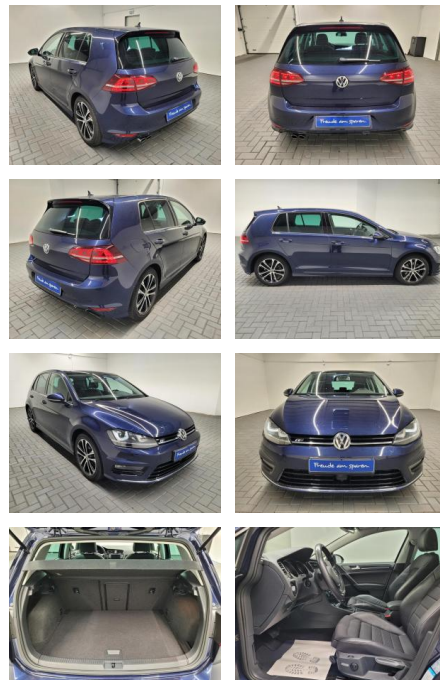

AM35-26231 **Angebotsnr.:**

Erstzulassung:	Kilometer:	Farbe:	Leistung:	Kraftstoffart:
01.03.2016	89.750		110 kW / 150 PS	Benzin

PREIS
22.630 €

FINANZIERUNGSBEISPIEL
Laufzeit: 72 Monate Anzahlung: 30 %
Basis-Finanzierung:* Mtl. Rate:
Zielraten-Finanzierung:** **117 €**