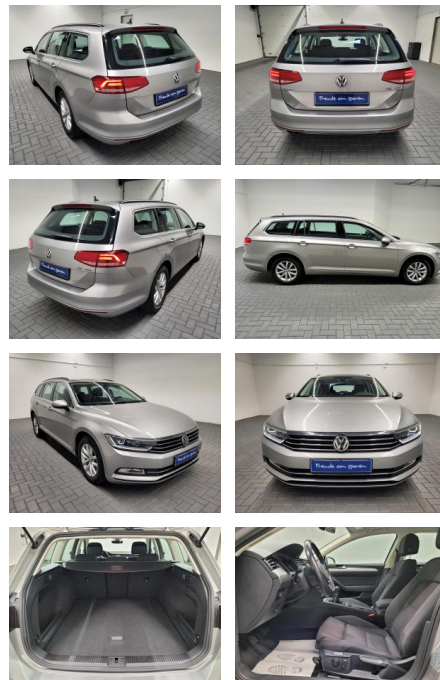

AM35-26205 **Angebotsnr.:**

Erstzulassung:	Kilometer:	Farbe:	Leistung:	Kraftstoffart:
24.09.2015	89.980		132 kW / 179 PS	Benzin

PREIS
22.020 €

FINANZIERUNGSBEISPIEL

Laufzeit: 72 Monate Anzahlung: 30 %
Basis-Finanzierung:* Mtl. Rate:
Zielraten-Finanzierung:** **114 €**