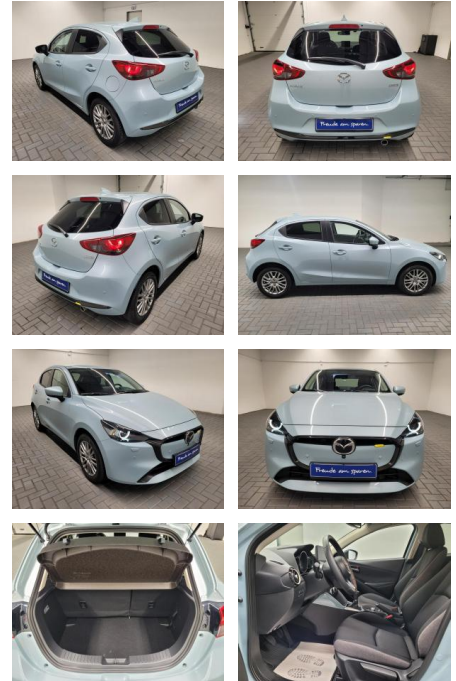

Ihr Ansprechpartner

Herr Uwe Hackmann
E-Mail: info@autohaus-hackmann.de
Telefon: 05436 293

Autohaus Hackmann GmbH & Co KG
Gartenstr. 1 - 49638 Nortrup - Tel.: 05436 / 293

Mazda 2 "Exclusive-Line LED/Navi/HUD/360°

AM35-26227 **Angebotsnr.:**

Erstzulassung:	Kilometer:	Farbe:	Leistung:	Kraftstoffart:
03.07.2023	9.300		66 kW / 90 PS	Benzin

PREIS
23.240 €

FINANZIERUNGSBEISPIEL

Laufzeit: 72 Monate Anzahlung: 30 %
Basis-Finanzierung:* Mtl. Rate:
Zielraten-Finanzierung:** **120 €**