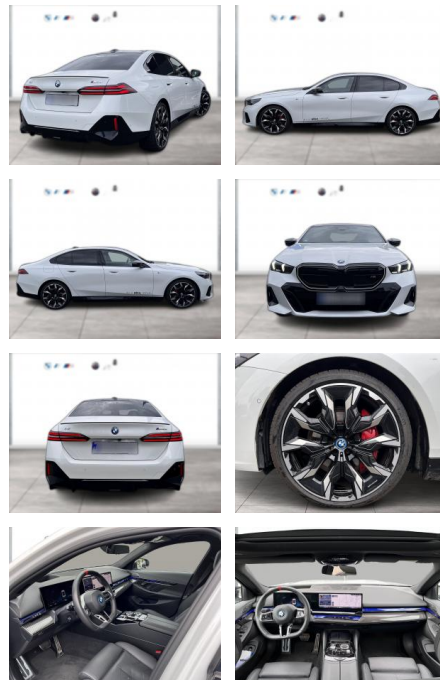

WG05-251987 Angebotsnr.:

Erstzulassung:	Kilometer:	Farbe:	Leistung:	Kraftstoffart:
01.11.2023	19.428	Weiß	442 kW / 601 PS	Elektro

PREIS
92.960 €

FINANZIERUNGSBEISPIEL

Laufzeit: 72 Monate Anzahlung: 30 %
Basis-Finanzierung:* Mtl. Rate:
Zielraten-Finanzierung:** **480 €**