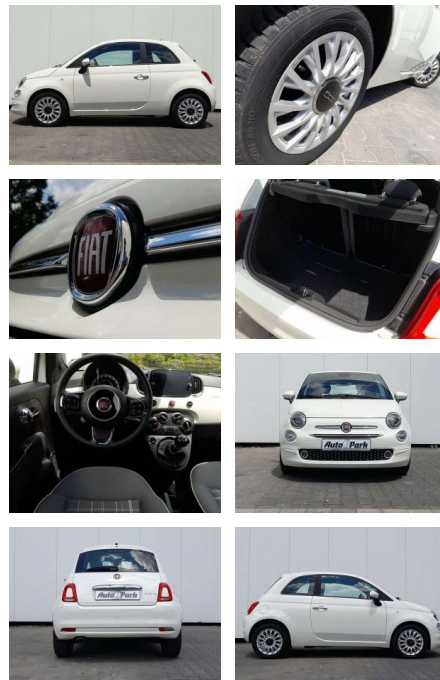

Erstzulassung:	Kilometer:	Farbe:	Leistung:	Kraftstoffart:	Verbr. komb.	CO2-Emission	CO2-Klasse (WLTP)
01.10.2020	21.000	Weiß	52 kW / 71 PS	Benzin	5,3 l/100km	119 g/km	D

PREIS
13.340 €

FINANZIERUNGSBEISPIEL