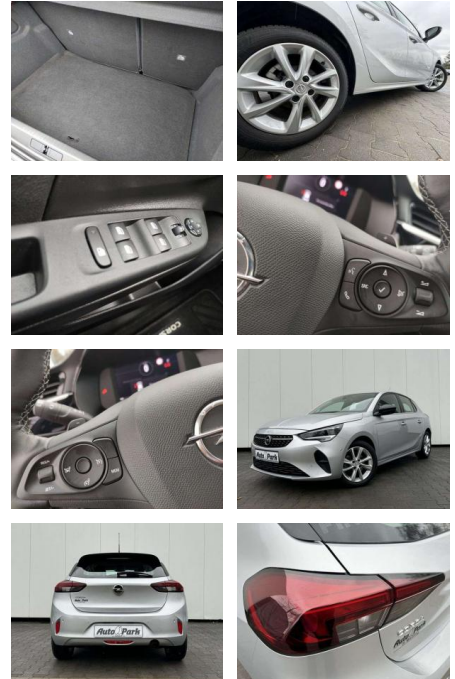

Ihr Ansprechpartner

Herr Uwe Hackmann
E-Mail: info@autohaus-hackmann.de
Telefon: 05436 293

Autohaus Hackmann GmbH & Co KG
Gartenstr. 1 - 49638 Nortrup - Tel.: 05436 / 293

Opel Corsa Corsa 1.2 Turbo Aut. Elegance

AP08-310740 **Angebotsnr.:**

Erstzulassung:	Kilometer:	Farbe:	Leistung:	Kraftstoffart:	Verbr. komb.	CO2-Emission	CO2-Klasse (WLTP)
01.01.2023	17.900	Silber	74 kW / 101 PS	Benzin	5,6 l/100km	127 g/km	D

PREIS
19.520 €

FINANZIERUNGSBEISPIEL

Laufzeit: 72 Monate   Anzahlung: 30 %
Basis-Finanzierung:*   Mtl. Rate:
Zielraten-Finanzierung:** **101 €**

* Basisfinanzierung: Anzahlung: 5.856 Euro, Laufzeit: 72 Monate, Nettodarlehen: 13.664 Euro, Gesamtbetrag: 20.951 Euro, Zinssätze: 3.44% Sollz. (gebunden), 3.49% eff.
** Zielratenfinanzierung: Anzahlung: 5.856 Euro, Laufzeit: 72 Monate, Nettodarlehen: 13.664 Euro, Zielrate: 9.760 Euro, Gesamtbetrag: 21.564 Euro, Zinssätze: 3.44% Sollz. (gebunden), 3.49% eff.,

Vermittlung für: Santander Consumer Bank
Repräsentatives Beispiel gem. § 17 Abs. 4 PAngV. Diese Finanzierungsangebote sind Beispiele. Gerne ermitteln wir für Sie Ihr individuelles Angebot.

Ausstattung

Sicherheit

- Anti-Blockiersystem ABS

Multimedia

- Radio

Weiteres

- volldigitales Kombiinstrument
- Touchscreen Display LED-Scheinwerfer
- Adaptives Bremslicht Fernlichtassistent
- 16" Leichtmetallfelgen Klimaanlage Sitz:
- Sitzheizung vorn Einparkhilfe vorn und hinten
- Geschwindigkeitsregler Spur- und Spurhalte-Assistent
- Multifunktions-Lederlenkrad Radio:
- Multimedia Radio mit 7"- Touchscr
- Radiozubehör: DAB-Tuner (DAB+fähig)
- Innenspiegel automatisch abblendbar
- Außenspiegel elek. verstellb. u. beh.(2) Toter-Winkel-Warner
- Getriebe: 8-Stufen-Automatikgetriebe

- 12V in der Mittelkonsole
- Zentralverriegelung: 2 Zündschlüssel
- Zentralverriegelung m. Funkfernbedienung
- Lichtsensor und Regensensor Vorrüstung für Kindersitz "ISOFIX" vorn
- Vorrüstung für Kindersitz "ISOFIX" hint.
- Wärmeschutzverglasung
- getönt USB-Schnittstelle
- Umgebungsausleuchtung Pollenfilter
- Parkbremse
- elektrisch Dreipunktsicherheitsgurte (5)
- Drehzahlmesser Dachspoiler Bremsleuchte
- dritte Bordcomputer
- Außenspiegelgehäuse in schwarz
- Airbag: Kopfairbags vorn und hinten Airbag
- Seitenairbags vorn Airbag Fahrer- und Bei.seite" Full-Size"
- Lackierung: Metallic Ablagefächer Parkpilot
- Einparkhilfe hinten Park & Go
- Elektronisches Stabilitätsprog. ESP
- Plus Fahrerinstrumentendisplay 7"