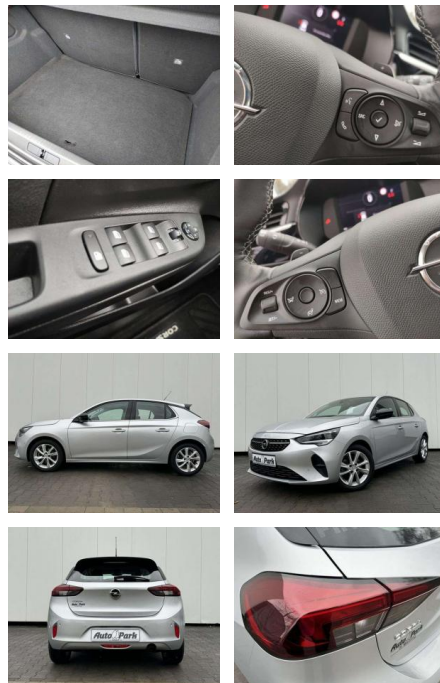

AP08-310697 **Angebotsnr.:**

Erstzulassung:	Kilometer:	Farbe:	Leistung:	Kraftstoffart:	Verbr. komb.	CO2-Emission	CO2-Klasse (WLTP)
01.01.2023	4.900	Silber	74 kW / 101 PS	Benzin	5,6 l/100km	127 g/km	D

PREIS
18.280 €