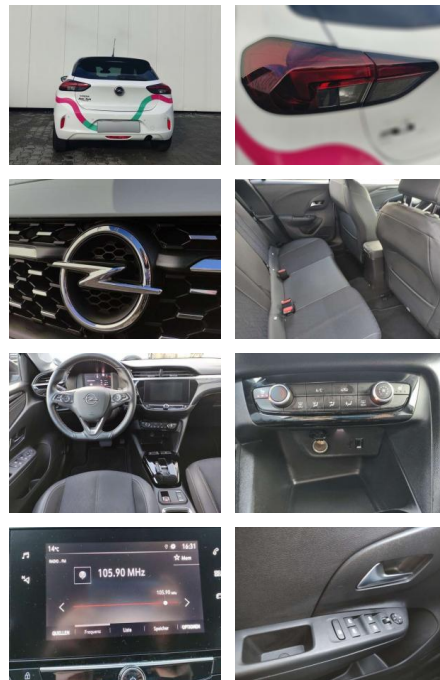

Ihr Ansprechpartner

Herr Uwe Hackmann
E-Mail: info@autohaus-hackmann.de
Telefon: 05436 293

Autohaus Hackmann GmbH & Co KG
Gartenstr. 1 - 49638 Nortrup - Tel.: 05436 / 293

Opel Corsa Corsa 1.2 Turbo Aut. Elegance

AP08-310126 **Angebotsnr.:**

Erstzulassung:	Kilometer:	Farbe:	Leistung:	Kraftstoffart:	Verbr. komb.	CO2-Emission	CO2-Klasse (WLTP)
01.09.2022	14.150	Weiß	74 kW / 101 PS	Benzin	5,6 l/100km	127 g/km	D

PREIS
18.590 €

FINANZIERUNGSBEISPIEL

Laufzeit: 72 Monate   Anzahlung: 30 %
Basis-Finanzierung:*   Mtl. Rate:
Zielraten-Finanzierung:**   Mtl. Rate: **96 €**

* Basisfinanzierung: Anzahlung: 5.577 Euro, Laufzeit: 72 Monate, Nettodarlehen: 13.013 Euro, Gesamtbetrag: 19.952 Euro, Zinssätze: 3.44% Sollz. (gebunden), 3.49% eff.
** Zielratenfinanzierung: Anzahlung: 5.577 Euro, Laufzeit: 72 Monate, Nettodarlehen: 13.013 Euro, Zielrate: 9.295 Euro, Gesamtbetrag: 20.536 Euro, Zinssätze: 3.44% Sollz. (gebunden), 3.49% eff.,

Vermittlung für: Santander Consumer Bank
Repräsentatives Beispiel gem. § 17 Abs. 4 PAngV. Diese Finanzierungsangebote sind Beispiele. Gerne ermitteln wir für Sie Ihr individuelles Angebot.

Ausstattung

Sicherheit

- Anti-Blockiersystem ABS

Multimedia

- Radio

Weiteres

- volldigitales Kombiinstrument
- Touchscreen Display LED-Scheinwerfer
- Adaptives Bremslicht Fernlichtassistent
- 16" Leichtmetallfelgen Klimaanlage Sitz:
- Sitzheizung vorn Einparkhilfe vorn und hinten
- Geschwindigkeitsregler Spur- und Spurhalte-Assistent
- Multifunktions-Lederlenkrad Radio:
- Multimedia Radio mit 7"- Touchscr
- Radiozubehör: DAB-Tuner (DAB+fähig)
- Innenspiegel automatisch abblendbar
- Außenspiegel elek. verstellb. u. beh.(2) Toter-Winkel-Warner
- Getriebe: 8-Stufen-Automatikgetriebe

- 12V in der Mittelkonsole
- Zentralverriegelung: 2 Zündschlüssel
- Zentralverriegelung m. Funkfernbedienung
- Lichtsensor und Regensensor Vorrüstung für Kindersitz "ISOFIX" vorn
- Vorrüstung für Kindersitz "ISOFIX" hint.
- Wärmeschutzverglasung
- getönt USB-Schnittstelle
- Umgebungsausleuchtung Pollenfilter
- Parkbremse
- elektrisch Dreipunktsicherheitsgurte (5)
- Drehzahlmesser Dachspoiler Bremsleuchte
- dritte Bordcomputer
- Außenspiegelgehäuse in schwarz
- Airbag: Kopfairbags vorn und hinten
- Airbag Fahrer- und Beisitzer "Full-Size"
- Lackierung: Metallic Ablagefächer
- Parkpilot
- Einparkhilfe hinten Park & Go
- Elektronisches Stabilitätsprog. ESP
- Plus Fahrerinstrumentendisplay 7"