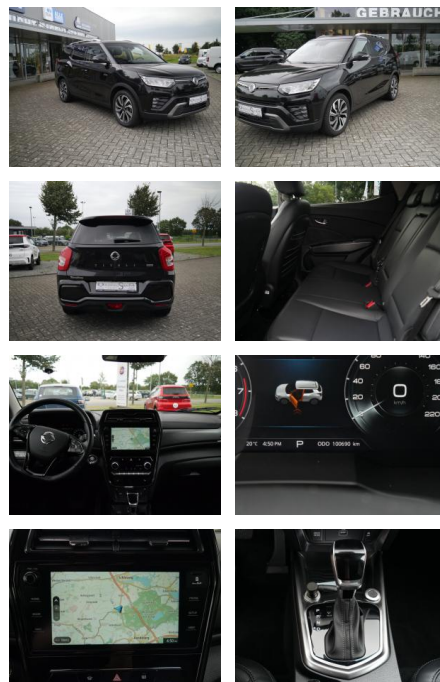

AS5A-SST240770016529V

Erstzulassung:	Kilometer:	Farbe:	Leistung:	Kraftstoffart:
19.11.2021	100.680	Black- Magic	120 kW / 163 PS	Benzin

PREIS
19.740 €

FINANZIERUNGSBEISPIEL

Laufzeit: 72 Monate Anzahlung: 30 %
Basis-Finanzierung:* Mtl. Rate:
Zielraten-Finanzierung:** **102 €**