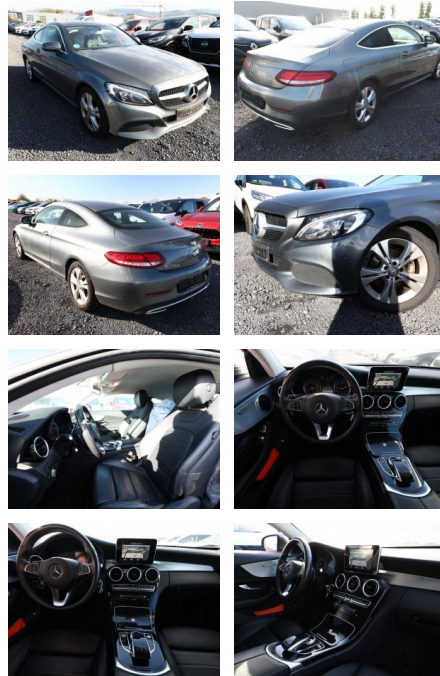

AT27-GW-ABO... Anzebotsnr.:

Erstzulassung:	Kilometer:	Farbe:	Leistung:	Kraftstoffart:
14.07.2017	64.697	Grau	125 kW / 170 PS	Diesel

PREIS
25.900 €

FINANZIERUNGSBEISPIEL

Laufzeit: 72 Monate Anzahlung: 30 %
Basis-Finanzierung:* Mtl. Rate:
Zielraten-Finanzierung:** **134 €**