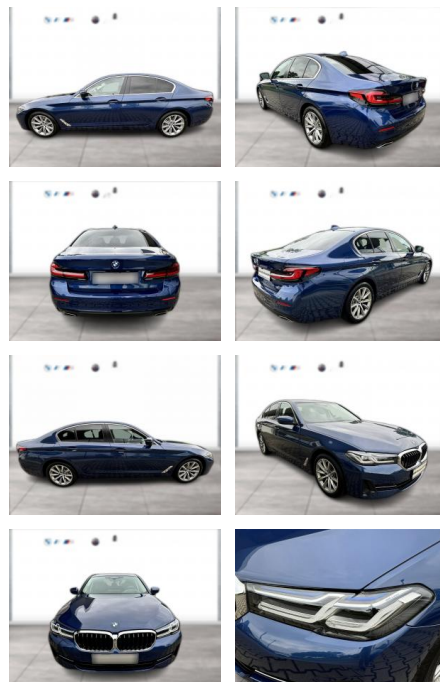

WG00-260618 Angebotsnr.:

Erstzulassung:	Kilometer:	Farbe:	Leistung:	Kraftstoffart:
01.03.2022	48.999	Blau	140 kW / 190 PS	Diesel

PREIS
41.460 €

FINANZIERUNGSBEISPIEL

Laufzeit: 72 Monate Anzahlung: 30 %
Basis-Finanzierung:* Mtl. Rate:
Zielraten-Finanzierung:** **214 €**