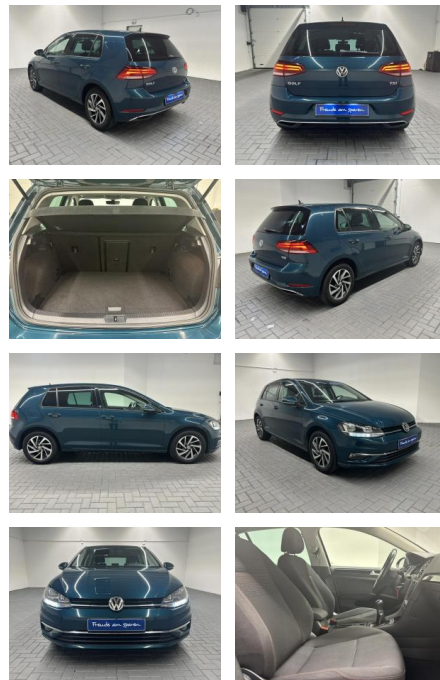

## Volkswagen Golf VII Sound Navi/SHZ/ACC/DAB/PDC

AM35-26399 **Angebotsnr.:**

Erstzulassung:	Kilometer:	Farbe:	Leistung:	Kraftstoffart:
11.10.2017	65.000		81 kW / 110 PS	Benzin

**PREIS**  
**19.470 €**

**FINANZIERUNGSBEISPIEL**  
Laufzeit: 72 Monate      Anzahlung: 30 %  
Basis-Finanzierung:\*      Mtl. Rate:  
Zielraten-Finanzierung:\*\* **101 €**