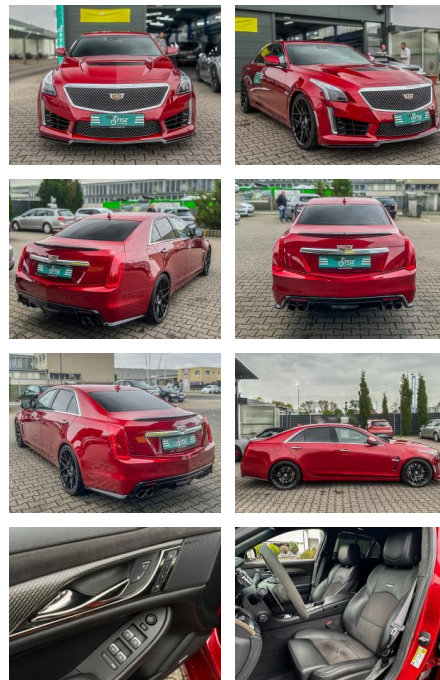

CS01-FO2407244 Gebotsnr.:

Erstzulassung:	Kilometer:	Farbe:	Leistung:	Kraftstoffart:
24.03.2016	51.050	Rot	477 kW / 649 PS	Benzin

PREIS
55.760 €

FINANZIERUNGSBEISPIEL
Laufzeit: 72 Monate Anzahlung: 30 %
Basis-Finanzierung:* Mtl. Rate:
Zielraten-Finanzierung:** **288 €**