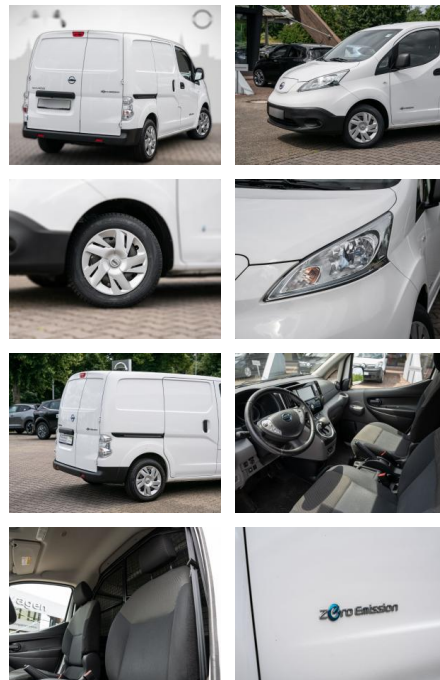

RS04-15936 **Angebotsnr.:**

Erstzulassung:	Kilometer:	Farbe:	Leistung:	Kraftstoffart:
26.05.2019	39.122	Diverse	80 kW / 109 PS	Elektro

PREIS
19.380 €

FINANZIERUNGSBEISPIEL
Laufzeit: 72 Monate Anzahlung: 30 %
Basis-Finanzierung:* Mtl. Rate:
Zielraten-Finanzierung:** **100 €**