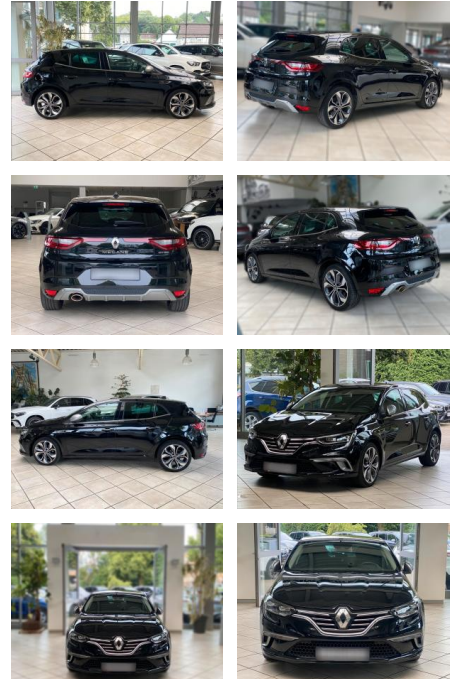

LA05-15-38935Angebotsnr.:

Erstzulassung:	Kilometer:	Farbe:	Leistung:	Kraftstoffart:	Verbr. komb.	CO2-Emission	CO2-Klasse (WLTP)
26.11.2019	52.345	Diverse	117 kW / 159 PS	Benzin	5,7 l/100km	131 g/km	D

PREIS
19.740 €