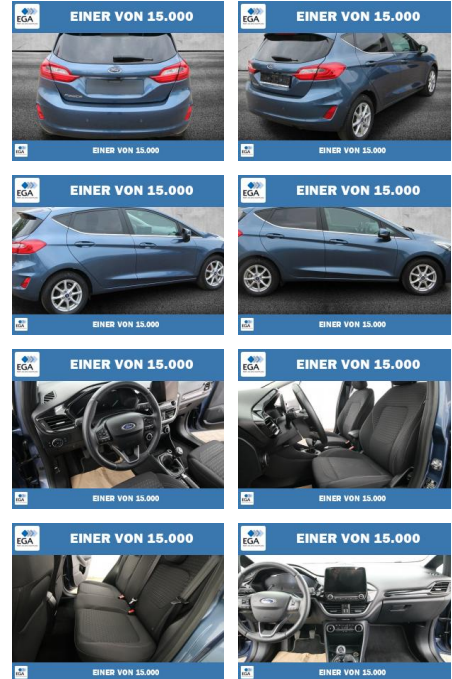

Ford Fiesta EcoBoost Titanium X LED+NAVI

PW01-29503-1 **Angebotsnr.:**

Erstzulassung: 01.02.2021 **Kilometer:** 72.561 **Farbe:** Blau **Leistung:** 70 kW / 95 PS **Kraftstoffart:** Benzin

PREIS
14.900 €