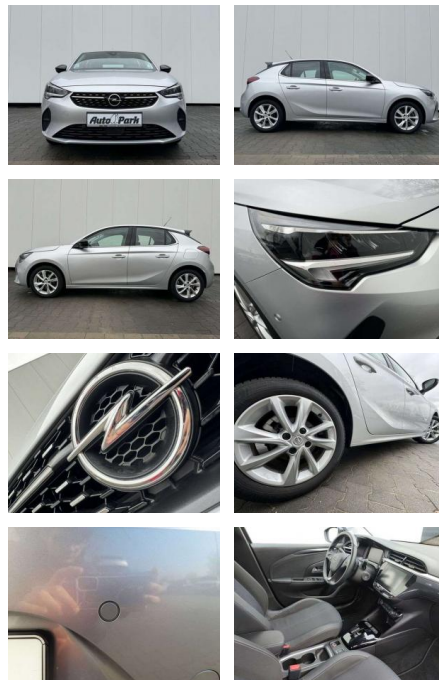

## Opel Corsa Corsa 1.2 Turbo Aut. Elegance

AP08-310847 **Angebotsnr.:**

Erstzulassung:	Kilometer:	Farbe:	Leistung:	Kraftstoffart:	Verbr. komb.	CO2-Emission	CO2-Klasse (WLTP)
01.04.2023	18.500	Silber	74 kW / 101 PS	Benzin	5,6 l/100km	127 g/km	D