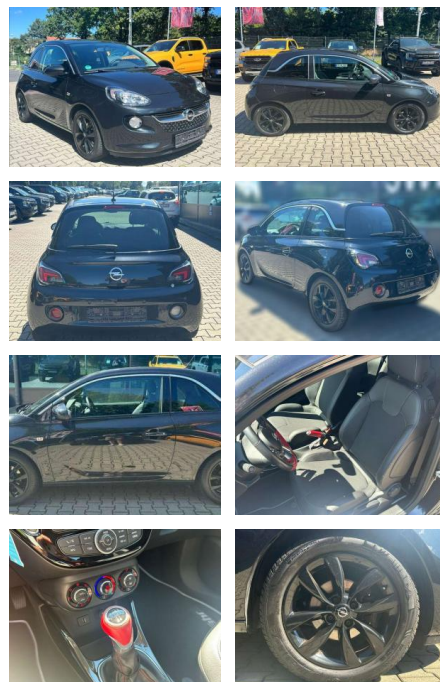

Ihr Ansprechpartner

Herr Uwe Hackmann
E-Mail: info@autohaus-hackmann.de
Telefon: 05436 293

Autohaus Hackmann GmbH & Co KG
Gartenstr. 1 - 49638 Nortrup - Tel.: 05436 / 293

Opel Adam 1.2 Jam

JW00-UN-8573Angebotsnr.:

Erstzulassung:	Kilometer:	Farbe:	Leistung:	Kraftstoffart:	Verbr. komb.	CO2-Emission	CO2-Klasse (WLTP)
01.06.2016	81.900	Schwarz	51 kW / 69 PS	Benzin	5,3 l/100km	126 g/km	D

PREIS
8.600 €

FINANZIERUNGSBEISPIEL

- Anti-Blockiersystem ABS

Multimedia

- Radio

Weiteres

- Fahrzeugnummer: UN-8573
- Farbe Karbonschwarz
- aus 2.Hd. alle Inspektionen Sondermodell Jam
- 12 Monate Garantie
- Meistergeprüft
- FZ fährt bitte exakten KM Stand erfragen
- Sonderausstattung: Sitzheizung
- Klimaautomatik
- Alus 16
- Interior Color "Red" - Akzente im Lederlenkrad in Rot - Schaltknäuf in Rot - Handbremshebel in Rot Info-Display

- groß
- Interieur-Color-Paket
- Klimaautomatik
- LM-Felgen 6
- 5x16 (Horns
- Midnight Black)
- Metallic-/Mineraleffekt-Lackierung
- Parkpilotsystem hinten
- Raucher-Paket
- Sitz vorn rechts höhenverstellbar
- Sitzbezug / Polsterung: Stoff / Ledernachbildung
- Wärmeschutzverglasung hinten abgedunkelt (Solar-Protect) Weitere Ausstattung A-Z: Airbag Beifahrerseite abschaltbar
- Airbag Fahrer-/Beifahrerseite
- Audiosystem CD 3.0 BT (Radio/CD-Player / Bluetooth)
- Außenspiegel elektr. verstell- und heizbar und manuell anklappbar