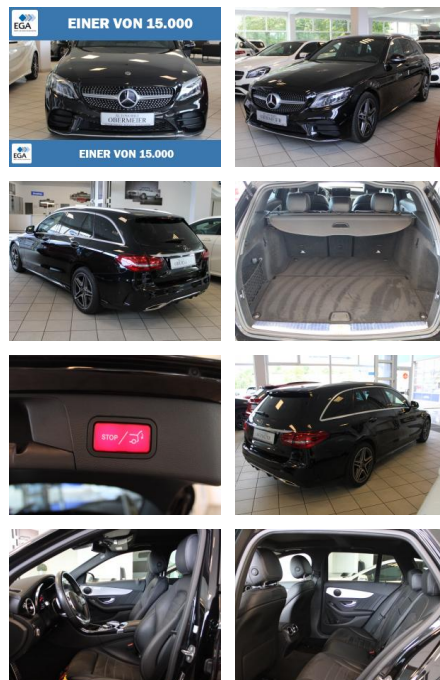

## Mercedes-Benz C 200 T AMG 360° Pano Ambiente Co...

AO15-1 24 G 124 Angebotsnr.:

Erstzulassung:	Kilometer:	Farbe:	Leistung:	Kraftstoffart:
12.08.2019	45.500	Schwarz	135 kW / 184 PS	Benzin

**PREIS**  
**33.650 €**