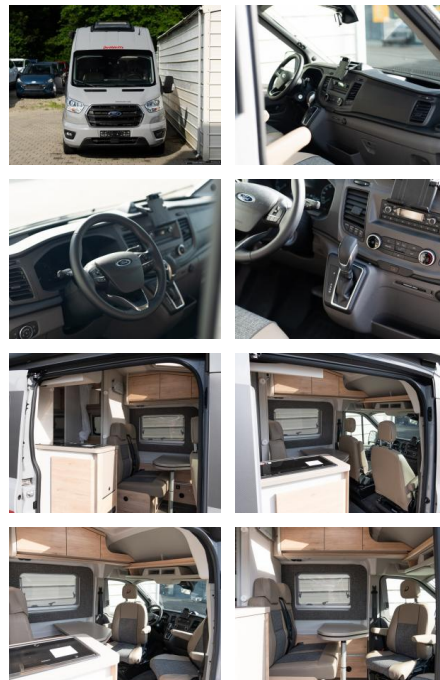

Ihr Ansprechpartner

Herr Uwe Hackmann

E-Mail: info@autohaus-hackmann.de
Telefon: 05436 293

Autohaus Hackmann GmbH & Co KG
Gartenstr. 1 - 49638 Nortrup - Tel.: 05436 / 293

Dethleffs Andere CVD 590 C Automatik*AHK*Markise...

AB95-T.50236 Angebotsnr.:

Erstzulassung:	Kilometer:	Farbe:	Leistung:	Kraftstoffart:
01.05.2023	13.500		96 kW / 131 PS	Diesel

PREIS
55.270 €

FINANZIERUNGSBEISPIEL

Laufzeit: 72 Monate   Anzahlung: 30 %
Basis-Finanzierung:*   Mtl. Rate:
Zielraten-Finanzierung:** **285 €**

* Basisfinanzierung: Anzahlung: 16.581 Euro, Laufzeit: 72 Monate, Nettodarlehen: 38.689 Euro, Gesamtbetrag: 59.321 Euro, Zinssätze: 3.44% Sollz. (gebunden), 3.49% eff.
** Zielratenfinanzierung: Anzahlung: 16.581 Euro, Laufzeit: 72 Monate, Nettodarlehen: 38.689 Euro, Zielrate: 27.635 Euro, Gesamtbetrag: 61.057 Euro, Zinssätze: 3.44% Sollz. (gebunden), 3.49% eff.,

Vermittlung für: Santander Consumer Bank
Repräsentatives Beispiel gem. § 17 Abs. 4 PAngV. Diese Finanzierungsangebote sind Beispiele. Gerne ermitteln wir für Sie Ihr individuelles Angebot.

Ausstattung

Sicherheit

- Anti-Blockiersystem ABS
- Servolenkung

Komfort

- Zentralverriegelung

Interieur

- el. Fensterheber
- Standheizung

Umwelt

- Partikelfilter

Weiteres

- WC
- Diesel
- Sonderausstattung:
- WC
- Markise
- Tisch drehbar

- Anhängerkupplung
- Fahrassistenz-System: Spurhalteassistent
- Scheinwerfer-Assistent mit Tag-/Nachtsensor
- Frontscheibe heizbar
- Heckflügeltüren mit Verglasung (Öffnungswinkel 180 Grad)
- Ablage im Dachhimmel Fahrerhaus
- Audiosystem: Radio mit USB und Bluetooth-Freisprecheinrichtung
- Audio-/Radio-Fernbedienung am Lenkrad
- Blinkleuchte in Außenspiegel integriert
- Bordcomputer
- Fensterheber elektrisch
- Geschwindigkeits-Regelanlage (Tempomat)
- Getriebe Automatik SelectShift - (6-Stufen)
- Klimaanlage Chassis
- Parkpilotsystem vorn und hinten
- Schalt-/Wählhebelgriff Leder
- Schiebetür Lade-/Fahrgastraum rechts
- Tritstufe hinten integriert
- Zentralverriegelung mit Fernbedienung

STÄNDIG ÜBER 15.000 FAHRZEUGE IM BESTAND!