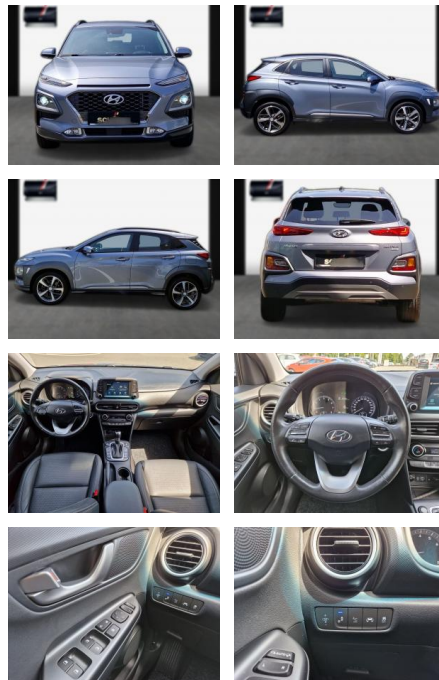

## Hyundai KONA 4WD Aut. Premium/Leder/LED/18"

SA13-KU17493 Angebotsnr.:

Erstzulassung:	Kilometer:	Farbe:	Leistung:	Kraftstoffart:
26.11.2018	78.000	Diverse	130 kW / 177 PS	Benzin

**PREIS**  
**19.120 €**