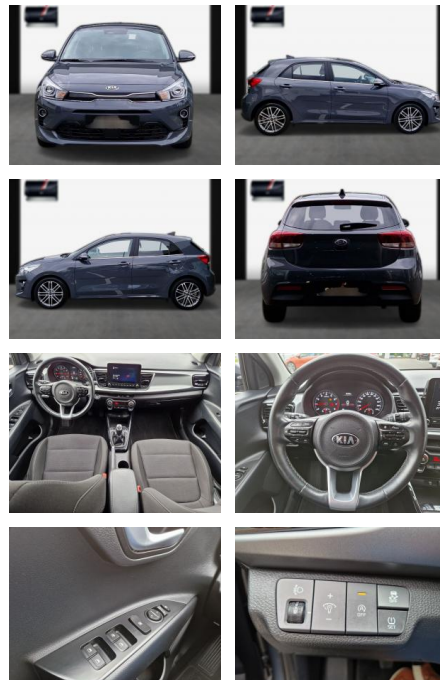

SA13-64640 **Angebotsnr.:**

Erstzulassung:	Kilometer:	Farbe:	Leistung:	Kraftstoffart:
26.09.2020	31.500	Diverse	74 kW / 101 PS	Benzin

PREIS
17.060 €

FINANZIERUNGSBEISPIEL
Laufzeit: 72 Monate Anzahlung: 30 %
Basis-Finanzierung:* Mtl. Rate:
Zielraten-Finanzierung:** Mtl. Rate: **88 €**