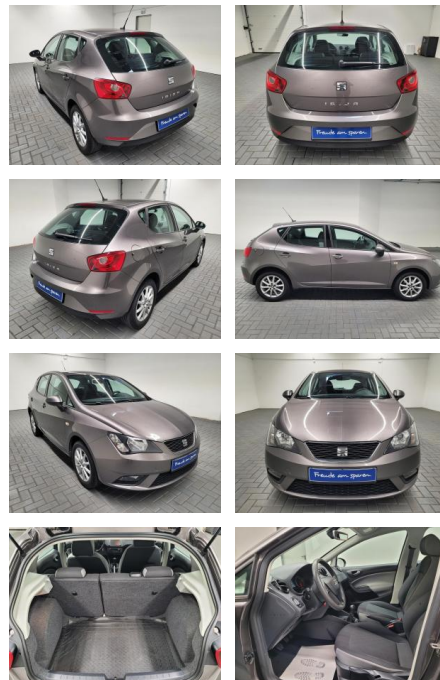

Ihr Ansprechpartner

Herr Uwe Hackmann
E-Mail: info@autohaus-hackmann.de
Telefon: 05436 293

Autohaus Hackmann GmbH & Co KG
Gartenstr. 1 - 49638 Nortrup - Tel.: 05436 / 293

Seat Ibiza Style Navi/Klimaaut./PDC/Tempomat

AM35-26465 **Angebotsnr.:**

Erstzulassung:	Kilometer:	Farbe:	Leistung:	Kraftstoffart:
01.03.2016	89.980		70 kW / 95 PS	Benzin

PREIS
12.820 €

FINANZIERUNGSBEISPIEL
Laufzeit: 72 Monate Anzahlung: 30 %
Basis-Finanzierung:* Mtl. Rate:
Zielraten-Finanzierung:** Mtl. Rate: **66 €**