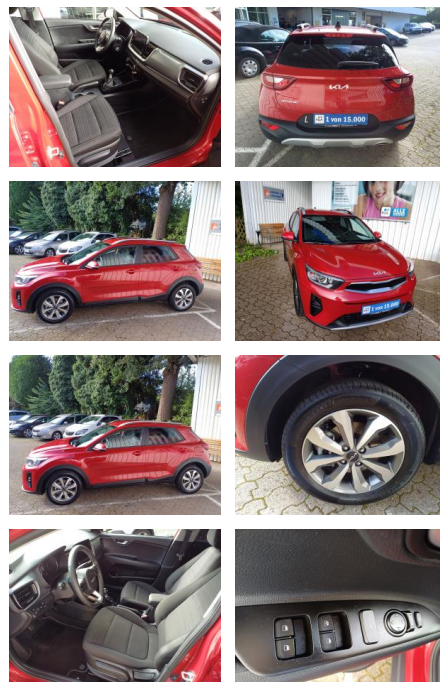

FL00-H6240H2Angebotsnr.:

Erstzulassung: 21.04.2023
Kilometer: 15.510
Farbe: Rot
Leistung: 62 kW / 84 PS
Kraftstoffart: Benzin

PREIS
19.440 €

FINANZIERUNGSBEISPIEL
Laufzeit: 72 Monate Anzahlung: 30 %
Basis-Finanzierung:* Mtl. Rate:
Zielraten-Finanzierung:** **100 €**