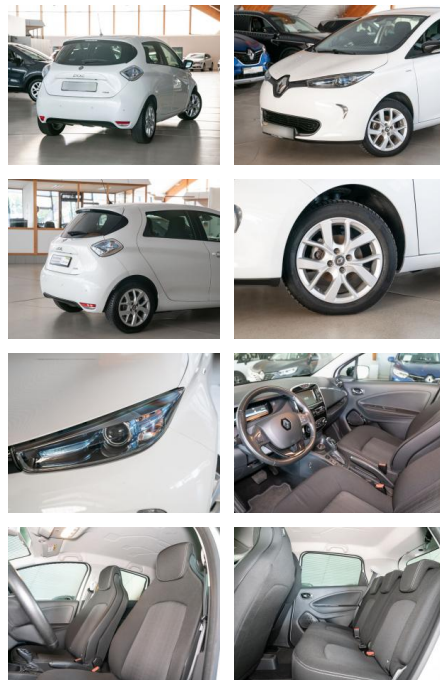

Ihr Ansprechpartner

Herr Uwe Hackmann
E-Mail: info@autohaus-hackmann.de
Telefon: 05436 293

Autohaus Hackmann GmbH & Co KG
Gartenstr. 1 - 49638 Nortrup - Tel.: 05436 / 293

Renault ZOE R110 (ohne Batterie) 41 kWh Life

RS04-15995 **Angebotsnr.:**

Erstzulassung:	Kilometer:	Farbe:	Leistung:	Kraftstoffart:	Reichweite elektr. (WLTP)
26.07.2019	55.774	Diverse	80 kW / 109 PS	Elektro	0 km

PREIS
11.130 €

FINANZIERUNGSBEISPIEL
Laufzeit: 72 Monate   Anzahlung: 30 %
Basis-Finanzierung:*   Mtl. Rate:
Zielraten-Finanzierung:**   Mtl. Rate: **57 €**

* Basisfinanzierung: Anzahlung: 3.339 Euro, Laufzeit: 72 Monate, Nettodarlehen: 7.791 Euro, Gesamtbetrag: 11.946 Euro, Zinssätze: 3.44% Sollz. (gebunden), 3.49% eff.
** Zielratenfinanzierung: Anzahlung: 3.339 Euro, Laufzeit: 72 Monate, Nettodarlehen: 7.791 Euro, Zielrate: 5.565 Euro, Gesamtbetrag: 12.295 Euro, Zinssätze: 3.44% Sollz. (gebunden), 3.49% eff.,

Vermittlung für: Santander Consumer Bank
Repräsentatives Beispiel gem. § 17 Abs. 4 PAngV. Diese Finanzierungsangebote sind Beispiele. Gerne ermitteln wir für Sie Ihr individuelles Angebot.

Ausstattung

Sicherheit

- Reifendruckkontrollsystem

Multimedia

- Soundsystem
- USB
- Touchscreen

Komfort

- Berganfahrassistent
- Lordosenstütze
- Keyless Entry

Weiteres

- **Ausstattungsapakete:**
- **Audiosystem 3D Sound by Arkamys: Radioempfang digital (DAB+)**
- **Comfort-Paket: Fensterheber elektrisch hinten**
- Zentralverriegelung / Startanlage
- Handsfree Entry & Drive

- Fensterheber elektr. mit Impulsgeber links vorn
- **Easy-Paket: Licht- und Regensensor**
- Einparkhilfe hinten
- **Geschwindigkeits-Regelanlage (Tempomat): Lenkrad (Leder) mit Multifunktion**
- Audiobedienung am Lenkrad
- Geschwindigkeits-Begrenzeranlage
- **Sound-System BOSE: Radioempfang digital (DAB+)****Weitere Ausstattungen:**
- ***Getriebe**
- Automatik
- ***Technik**
- Bordcomputer
- ***Assistenten**
- Regensensor
- Lichtsensor
- Berganfahrassistent
- ***Komfort**
- Klimaautomatik
- Servolenkung

- Zentralverriegelung
- Elektrischer Fensterheber
- Sitzheizung
- Elektrische Aussenspiegel
- Teilbare Ruecksitzlehne
- Tempomat
- Park Distance Control
- Multifunktionslenkrad
- Keyless Go Startfunktion
- Lenksaeule einstellbar
- Keyless Entry
- Lordosenstütze
- Geschwindigkeitsbegrenzungsanlage
- ***Sicht**
- LED-Tagfahrlicht
- Aussenspiegel beheizbar
- Rückfahrkamera
- Privacyverglasung
- ***Sicherheit**
- ABS
- Airbag

STÄNDIG ÜBER 15.000 FAHRZEUGE IM BESTAND!