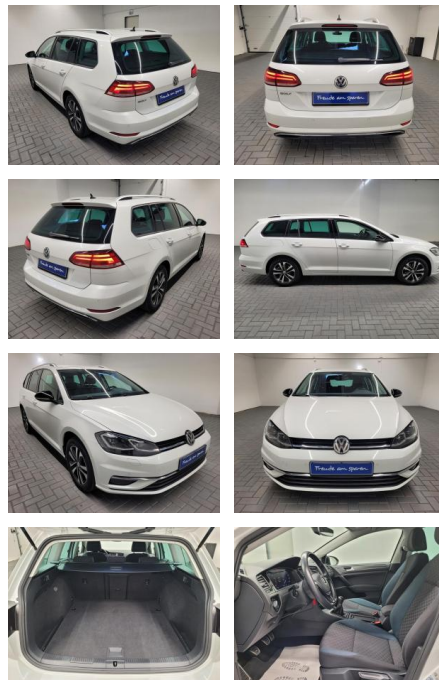

## Volkswagen Golf Variant VII IQ.Drive LED/Navi/AH...

AM35-26494 **Angebotsnr.:**

Erstzulassung:	Kilometer:	Farbe:	Leistung:	Kraftstoffart:
03.07.2019	81.500		110 kW / 150 PS	Benzin

**PREIS**  
**24.470 €**