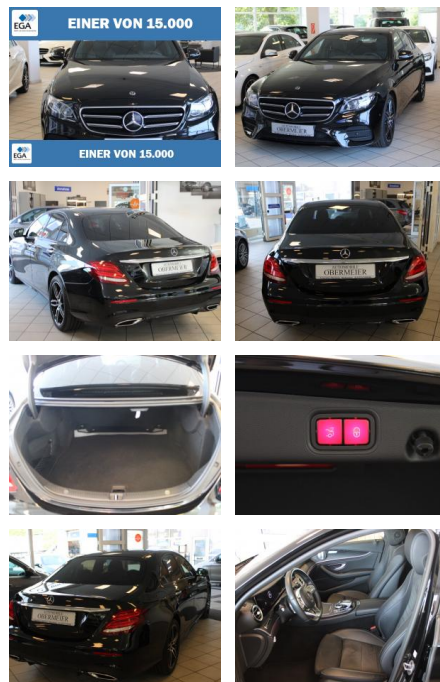

AO15-1 24 G 1 **Angebotsnr.:**

Erstzulassung:	Kilometer:	Farbe:	Leistung:	Kraftstoffart:
10.02.2020	87.300	Schwarz	180 kW / 245 PS	Diesel

PREIS
43.950 €

FINANZIERUNGSBEISPIEL
 Laufzeit: 72 Monate Anzahlung: 30 %
 Basis-Finanzierung:* Mtl. Rate:
 Zielraten-Finanzierung:** **227 €**