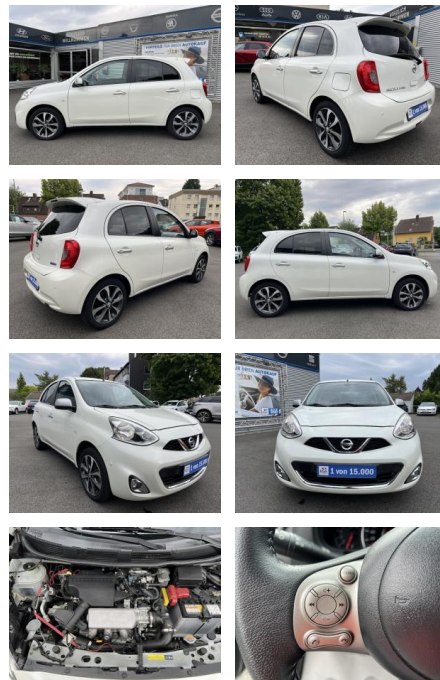

Ihr Ansprechpartner

Herr Uwe Hackmann
E-Mail: info@autohaus-hackmann.de
Telefon: 05436 293

Autohaus Hackmann GmbH & Co KG
Gartenstr. 1 - 49638 Nortrup - Tel.: 05436 / 293

Nissan Micra 1.2 DIG-S N-TEC KLIMA*SHZG*NAVI*BTH...

AC00-U030044Angebotsnr.:

Erstzulassung:	Kilometer:	Farbe:	Leistung:	Kraftstoffart:
27.01.2017	42.100	Weiß	72 kW / 98 PS	Benzin

PREIS
12.170 €

FINANZIERUNGSBEISPIEL

Laufzeit: 72 Monate Anzahlung: 30 %
Basis-Finanzierung:* Mtl. Rate:
Zielraten-Finanzierung:** Mtl. **63 €**