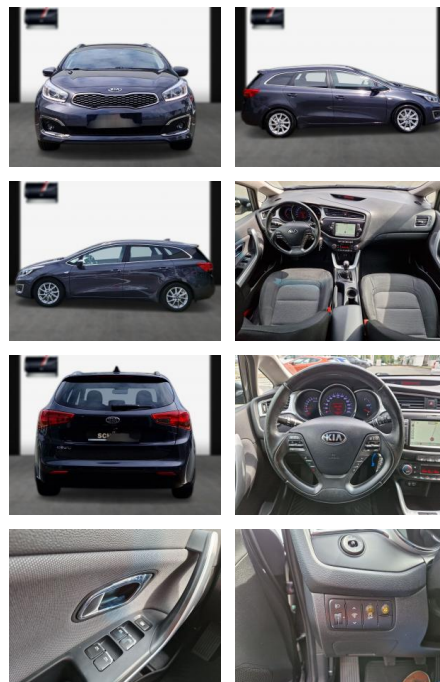

SA13-HL21386Angebotsnr.:

Erstzulassung:	Kilometer:	Farbe:	Leistung:	Kraftstoffart:
25.02.2017	92.800	Diverse	99 kW / 135 PS	Benzin

PREIS
12.520 €

FINANZIERUNGSBEISPIEL

Laufzeit: 72 Monate Anzahlung: 30 %
Basis-Finanzierung:* Mtl. Rate:
Zielraten-Finanzierung:** Mtl. Rate: **65 €**