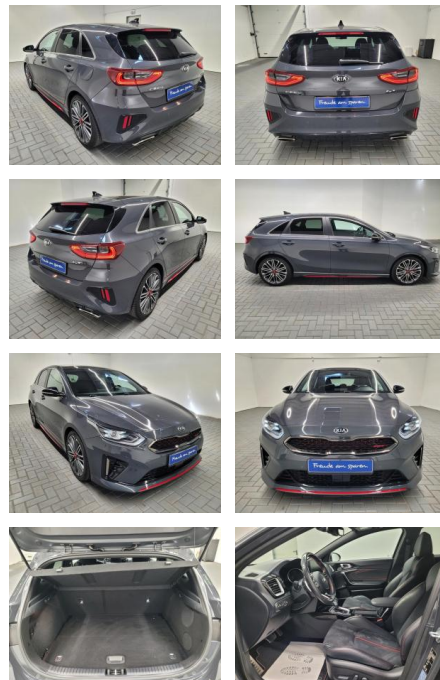

Ihr Ansprechpartner

Herr Uwe Hackmann
E-Mail: info@autohaus-hackmann.de
Telefon: 05436 293

Autohaus Hackmann GmbH & Co KG
Gartenstr. 1 - 49638 Nortrup - Tel.: 05436 / 293

Kia cee'd / Ceed "Cee'd GT LED/Navi/JBL

AM35-29032 **Angebotsnr.:**

Erstzulassung:	Kilometer:	Farbe:	Leistung:	Kraftstoffart:
27.09.2019	72.500		150 kW / 204 PS	Benzin

PREIS
26.880 €

FINANZIERUNGSBEISPIEL

Laufzeit: 72 Monate Anzahlung: 30 %
Basis-Finanzierung:* Mtl. Rate:
Zielraten-Finanzierung:** **139 €**