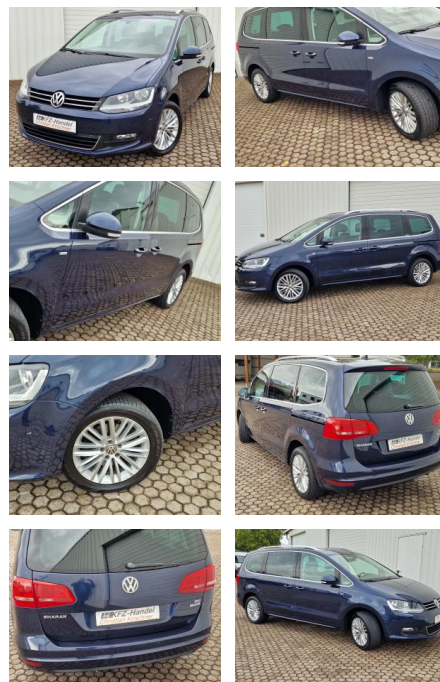

KK00-43-25905Angebotsnr.:

7-Sitzer* Navi* Tempomat* PDC

2x Schiebetür elek. * Sitzheizung

Erstzulassung:	Kilometer:	Farbe:	Leistung:	Kraftstoffart:
09.01.2015	115.790	Blau	110 kW / 150 PS	Benzin

PREIS
18.880 €